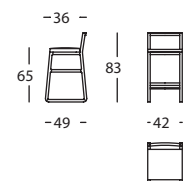

232.462

MIDORI TABURETE BAJO
MIDORI LOW STOOL
MIDORI TABOURET 83

0,20 m³ / 1 Pack. / 11 kg