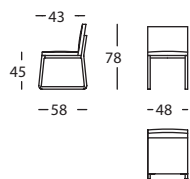

MIDORI by Ebuà, 2007

232.41

MIDORI SILLA SIN BRAZOS
MIDORI CHAIR
MIDORI CHAISE

0,26 m³ / 1 Pack. / 10 kg