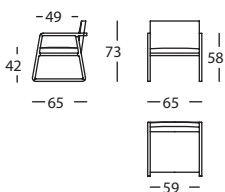

232.521

MIDORI BUTACA BRAZOS MADERA
MIDORI SMALL ARMCHAIR WOODEN ARM
MIDORI FAUTEUIL BRAS BOIS

0,35 m³ / 1 Pack. / 14 kg