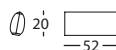

232.27

MIDORI ALMOHADA RIÑONERA
MIDORI LUMBAR CUSHION
MIDORI COUSSIN CALEIREIN

- m³ / - Pack. / 0,8 kg