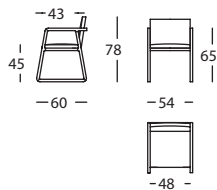

232.421

MIDORI SILLA BRAZOS MADERA
MIDORI CHAIR WITH WOODEN ARM
MIDORI CHAISE AVEC BRAS BOIS

0,30 m³ / 1 Pack. / 11 kg