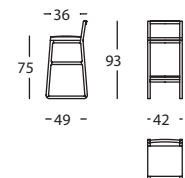

232.461

MIDORI TABURETE ALTO
MIDORI HIGH STOOL
MIDORI TABOURET 93

0,23 m³ / 1 Pack. / 12 kg

232.27

MIDORI ALMOHADA RIÑONERA
MIDORI LUMBAR CUSHION
MIDORI COUSSIN CALEIREIN

- m³ / - Pack. / 0,8 kg